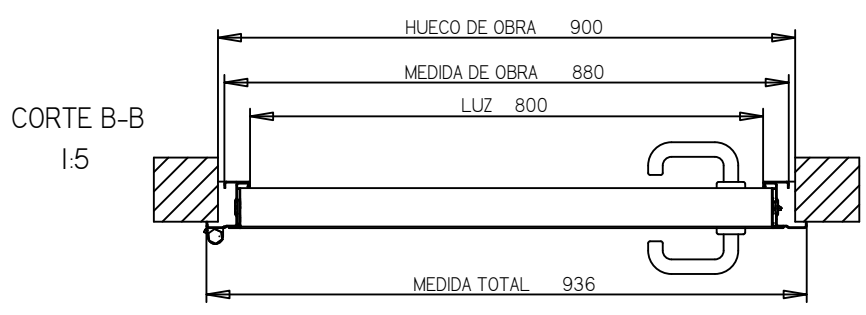

CORTE A-A
1:5

CORTE B-B
1:5

	Nombre	Fecha	Nº de plano	--
Dibujado	Lucia	05/08/2004	Observaciones:	
Modificado	Lucia	19/07/2004		
Escala	Designación	Código Libra		
1:12	Puerta TURIA 900x2050	---		